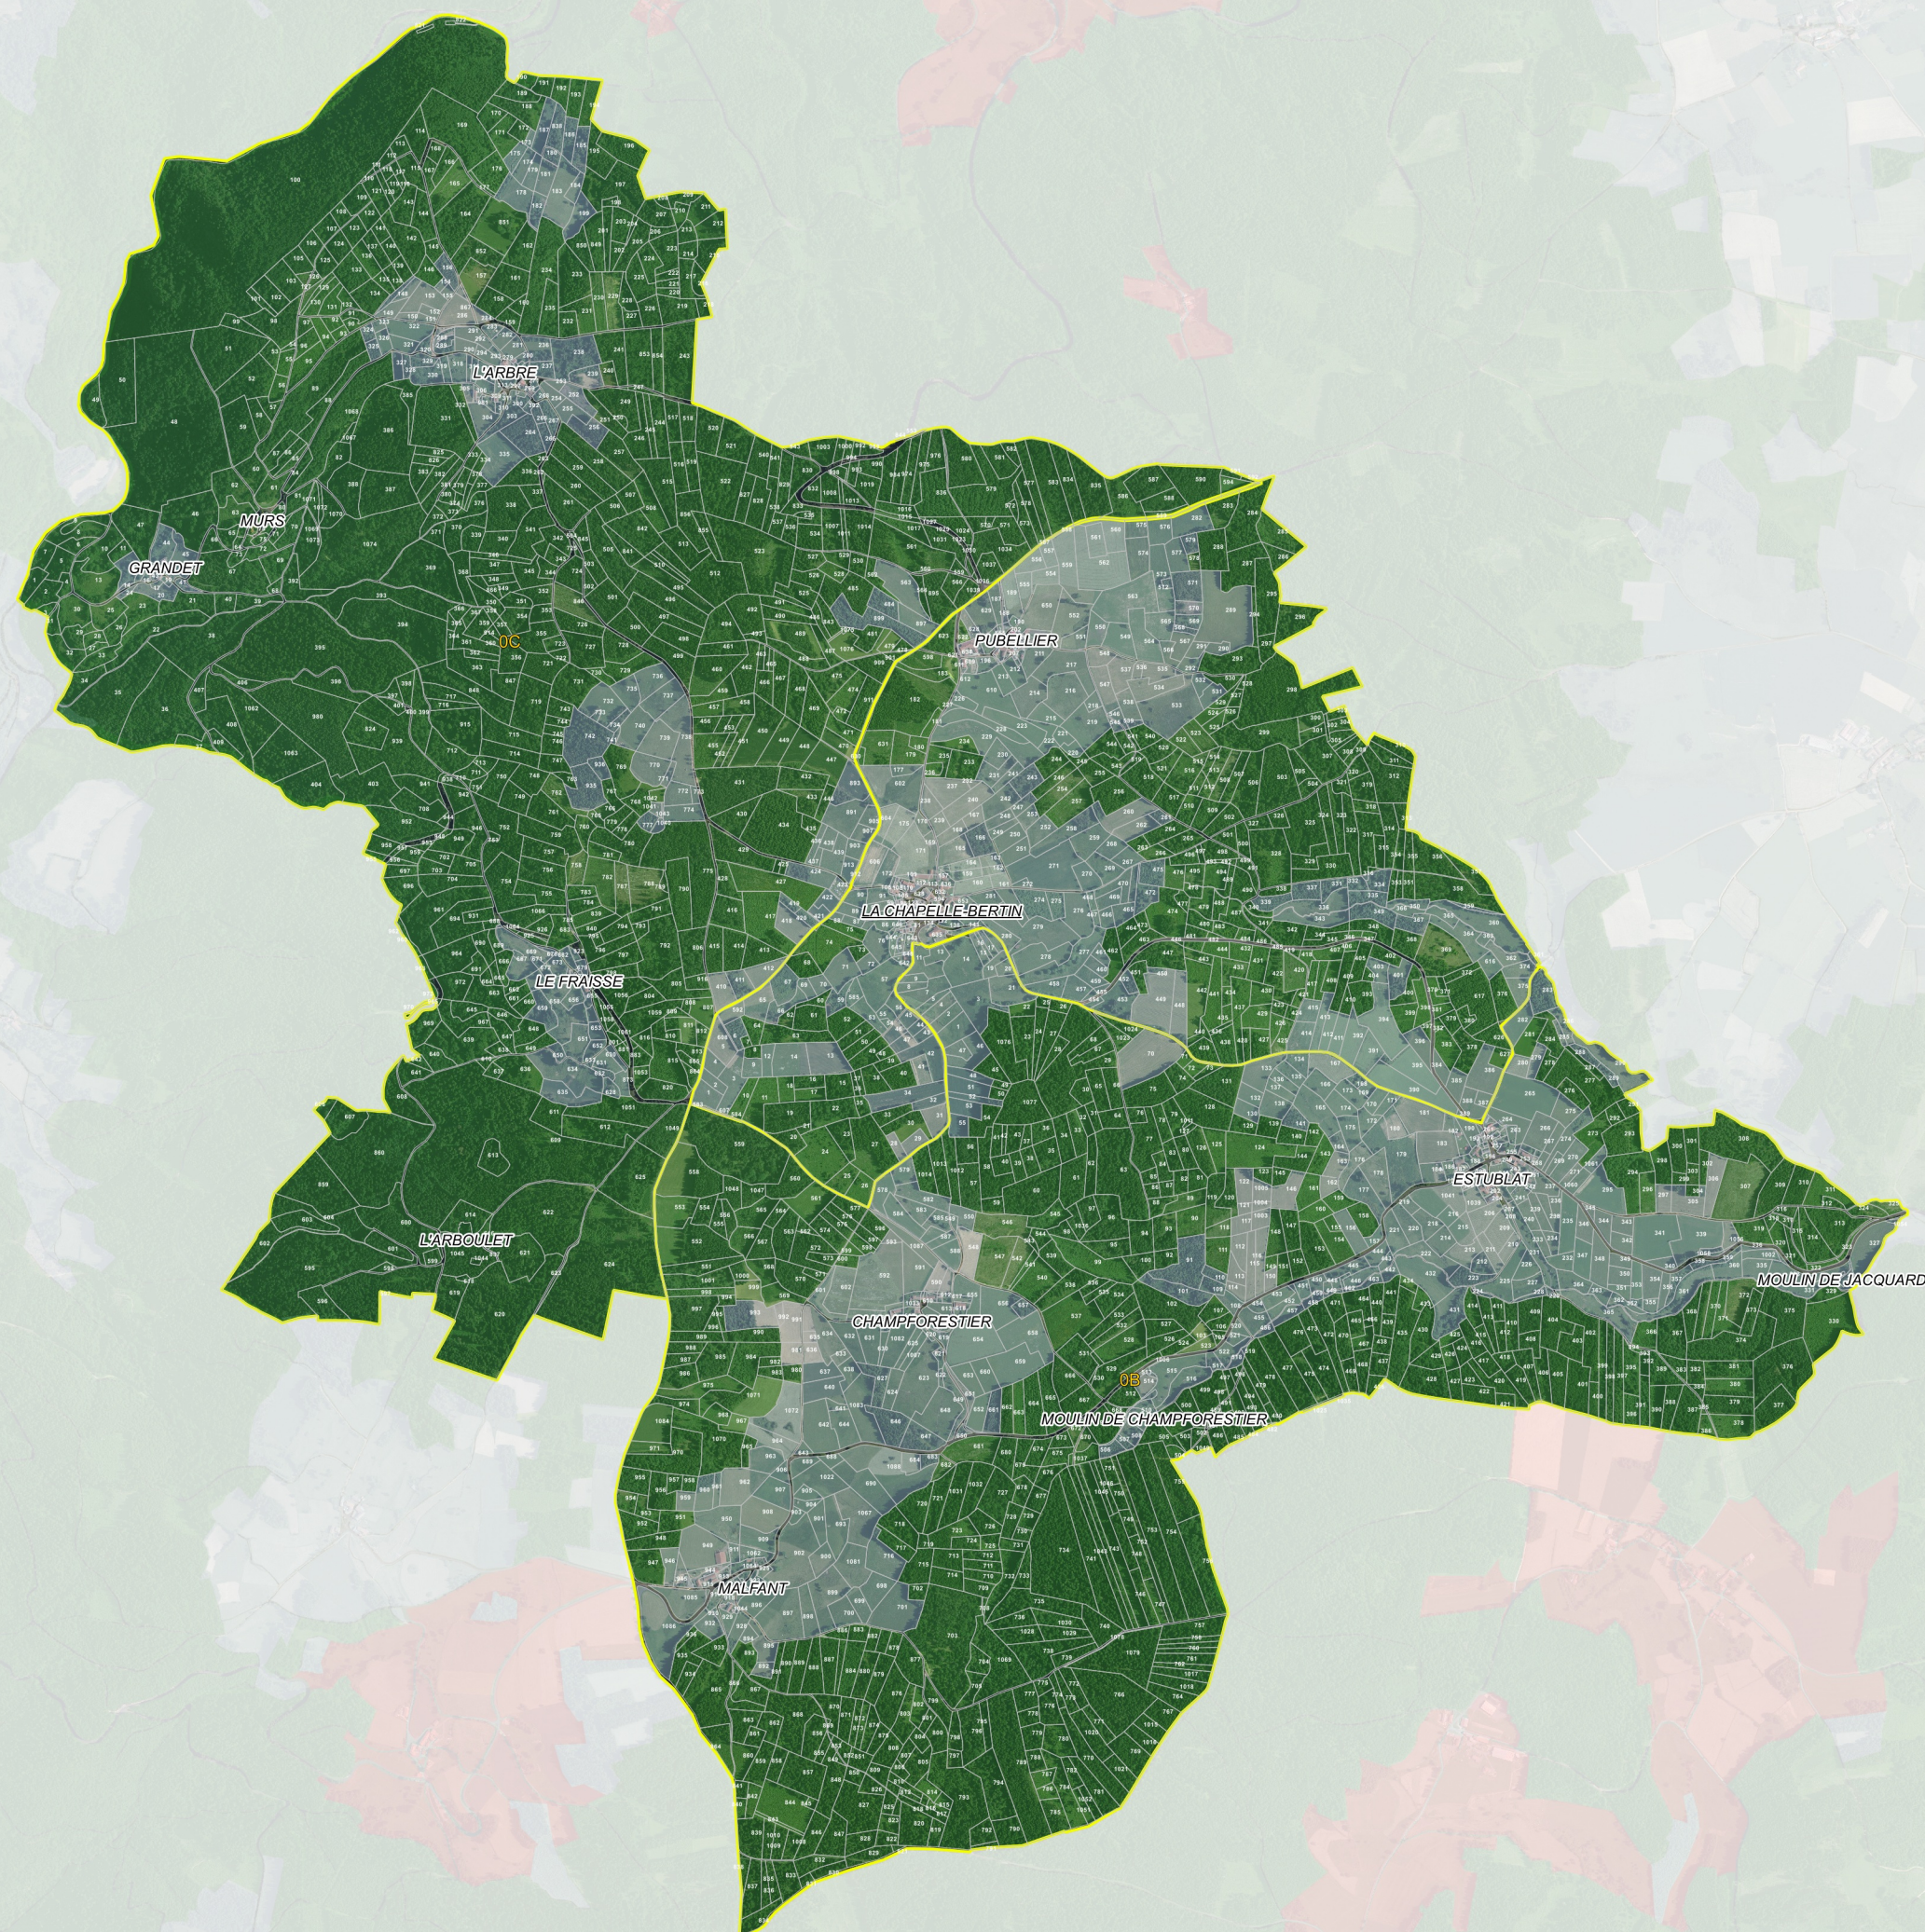

Interdit

Sources :

- Dépt 43 - Janvier 2021

PCI-VECTEUR-DGFIP

CRAIG - IGN - Feder Auvergne-Rhône-Alpes 2019

BDTOPO-IGN

0 2 4 km